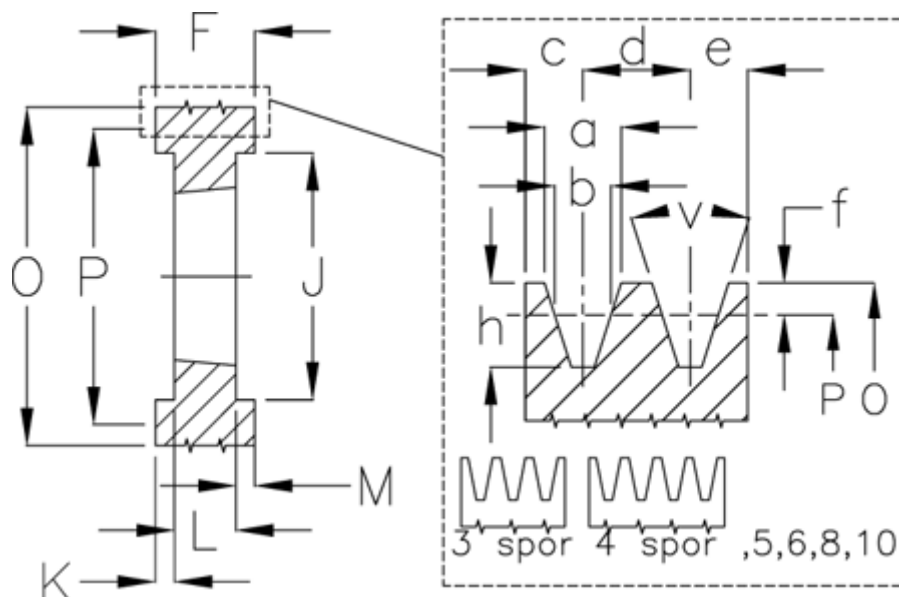

Varenummer: 604110018005
 Beskrivelse: Kileremsskive SPA 180/5 TL3020

Mål

a	= 12.7	F	= 80	O	= 185.5
Antal spor	= 5	For bøsning	= 3020	P	= 180
b	= 11.0	h	= 13.8	Type	= SPA
Bøsning ø max.	= 75	J	= 146	v	= 38 grader
c	= 10.0	K	= -		
d	= 15.0	L	= 51		
e	= 10.0	m	= 29.0		
f	= 2.8	N	= -		